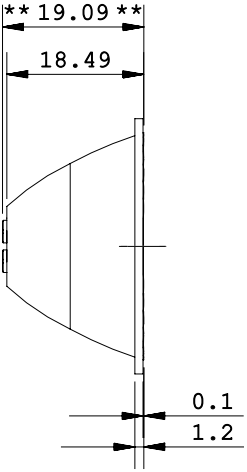

Layout

Sez. D-D

Note:  
 \*\*.....\*\* = Dimension with Led's

"Progetto e disegno di proprietà della KHATOD OPTOELETRONIC s.r.l. Le soluzioni tecniche adottate in questo disegno sono di nostra esclusiva proprietà e quindi, a norma delle leggi, ne è vietata la riproduzione e la circolazione a terzi senza nostra autorizzazione scritta."

SCALA : 1 : 1

FOGLIO : 1 OF 1

VIA MONTALCONE, 41

CLAUDIO BALASSO

MIANO

ITALIA

WWW.KHATOD.COM

Tutte le dimensioni in mm.