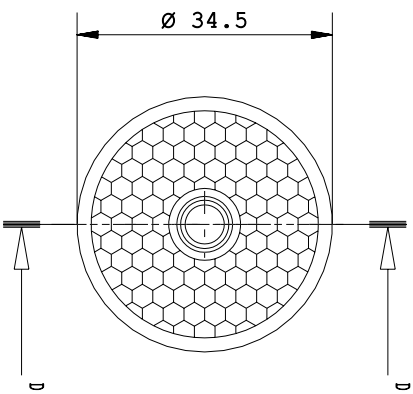

Layout

Sez. D-D

Note:  
 \*\*.....\*\* = Dimension with Led's

"Progetto e disegno di proprietà della KHATOD OPTOELETRONIC s.r.l. Le soluzioni tecniche adottate in questo disegno sono di nostra esclusiva proprietà e quindi, a norma delle leggi, ne è vietata la riproduzione e la circolazione a terzi senza nostra autorizzazione scritta."

SCALA : 1 : 1

FOGLIO : 1 OF 1

VIA MONTALCONE, 41

CLAUDIO BALASSO

MIANO

ITALIA

WWW.KHATOD.COM

Tutte le dimensioni in mm.