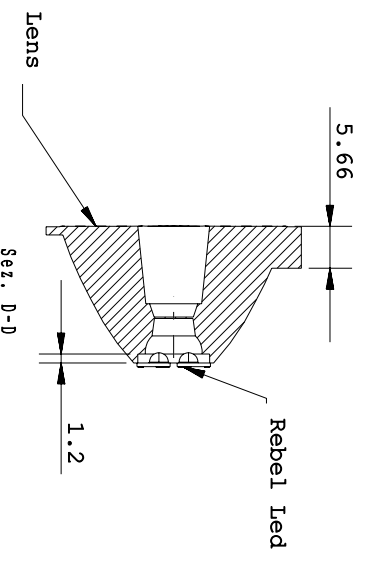

Layout

Sez. D-D

Note:  
 \*\*.....\*\* = Dimension with Led's

"Progetto e disegno di proprietà della KHATOD OPTOELETRONIC s.r.l. Le soluzioni tecniche adottate in questo disegno sono di nostra esclusiva proprietà e quindi, a norma delle leggi, ne è vietata la riproduzione e la circolazione a terzi senza nostra autorizzazione scritta."

SCALA : 1 : 1

FOGLIO : 1 OF 1

VIA MONTALCONE, 41

CLAUDIO BALASSO

MIANO

ITALIA

WWW.KHATOD.COM

Tutte le dimensioni in mm.