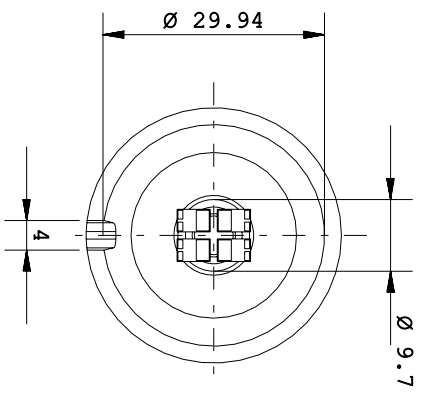

Layout

Sez. D-D

Note:  
 \*\*.....\*\* = Dimension with Led's

"Progetto e disegno di proprietà della KHATOD OPTOELETRONIC s.r.l. Le soluzioni tecniche adottate in questo disegno sono di nostra esclusiva proprietà e quindi, a norma delle leggi, ne è vietata la riproduzione e la circolazione a terzi senza nostra autorizzazione scritta."

SCALA : 1 : 1

FOGLIO : 1 OF 1

VIA MONTALCONE, 41

CLAUDIO BALASSO

MIANO

ITALIA

WWW.KHATOD.COM

Tutte le dimensioni in mm.