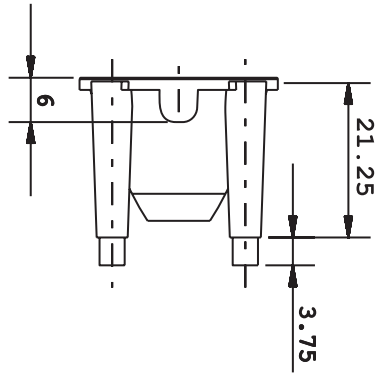

"Progetto e disegno di proprietà della KHATOD OTTONEURONICA s.r.l. Le soluzioni tecniche adottate in questo disegno sono di nostra esclusiva proprietà e quindi, a norma delle leggi, ne è vietata la riproduzione e la valorizzazione a terzi senza nostra autorizzazione scritta."

ZAMBONIANI : **SINGLE LENS** DESCRIZIONE : **LM** PROGETTO :

CODICE : **PL 1231XX** VISTO : **LM** COMPTA : **SB** DATA :

KHATOD Via Montebello, 41
Castello Baldo
MILANO
ITALIA Scala 10 dimensioni in mm. TRATTAMENTI SPECIALI : **ANY** MATERIE PLASTICHE : **OPTICAL POLYMER**

WWW.KHATOD.COM SCALA : 1 : 1 FOGLIO : 1 OF 1