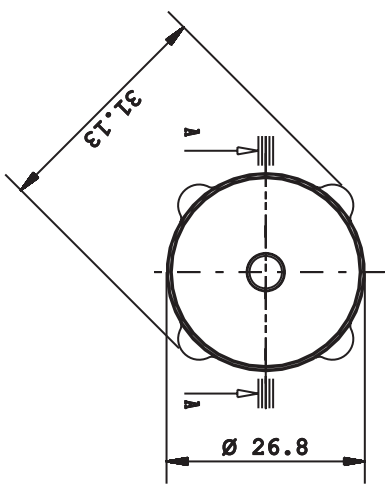

"Progetto e disegno di proprietà della KHATOD OTTONEURONICA s.r.l. Le soluzioni tecniche adottate in questo disegno sono di nostra esclusiva proprietà e quindi, a norma delle leggi, ne è vietata la riproduzione e la valorizzazione a terzi senza nostra autorizzazione scritta."

ZAMBONIANI : **SINGLE LENS** DESCRIZIONE : **LM** PROGETTO :

CODICE : **PL 1231XX** VISTO : **LM** COMPTA : **SB** DATA :

KHATOD Via Montebello, 41
Castello Baldo
MILANO
ITALIA Scala 10 dimensioni in mm. TRATTAMENTI SPECIALI : **ANY** MATERIE PLASTICHE : **OPTICAL POLYMER**

WWW.KHATOD.COM SCALA : 1 : 1 FOGLIO : 1 OF 1