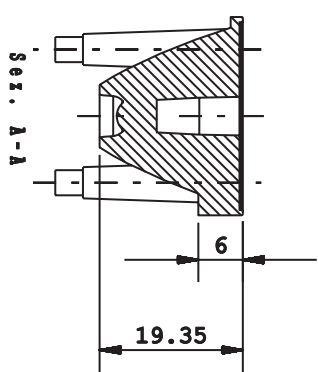

"Progetto e disegno di proprietà della KHATOD OTTONEURONICA s.r.l. Le soluzioni tecniche adottate in questo disegno sono di nostra esclusiva proprietà e quindi, a norma delle leggi, ne è vietata la riproduzione e la valorizzazione a terzi senza nostra autorizzazione scritta."

ZAMBONIANI : **SINGLE LENS** DESCRIZIONE : **LM** PROGETTO :

CODICE : **PL 1231XX** VISTO : **LM** COMPTA : **SB** DATA :

KHATOD Via Montebello, 41
Castello Baldo
MILANO
ITALIA Scala 10 dimensioni in mm. TRATTAMENTI SPECIALI : **ANY** MATERIE PLASTICHE : **OPTICAL POLYMER**

WWW.KHATOD.COM SCALA : 1 : 1 FOGLIO : 1 OF 1