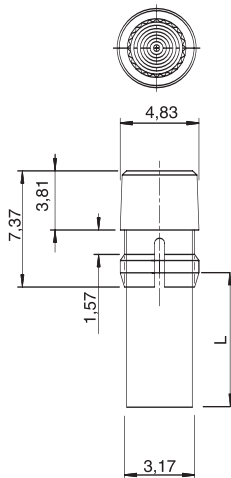

Code: KTR033X (color of lens)/XXX (length)

Dimensions in mm (typical)

Code	Length (L)
KTR033X/006	0,63
KTR033X/057	5,71
KTR033X/107	10,79
KTR033X/158	15,87
KTR033X/209	20,95
KTR033X/260	26,03
KTR033X/XXX	Your length

Hole: 4,3 mm  Panel: 0,8÷1,6 mm

Code	Color
KTR033A	Amber Transparent
KTR033B	Blue Transparent
KTR033C	Clear Transparent
KTR033G	Green Transparent
KTR033R	Red Transparent
KTR033Y	Yellow Transparent