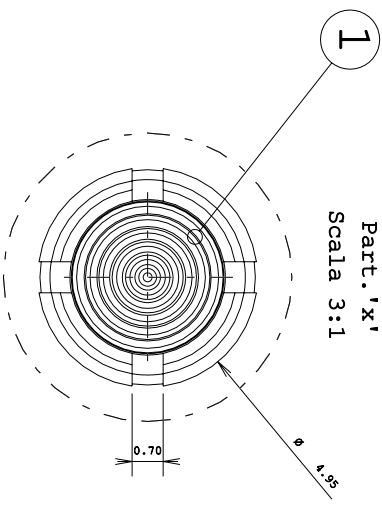

NON SCALARE - NEL DUBBIO CHIEDERE

HOLE PANEL

Part. 'x'

Sez. I-I

PARTICOLARE : PANEL LENS

CODICE : KPAN031C

KHATOD

Via Montalcone, 41
Chiusello Balsamo
MILANO
ITALIA
WWW.KHATOD.COM

DISSEGNO : LM

LM

Tutte le dimensioni in mm.

SCALA :
Scala 1:1

PROGETTO : Kpan031

DATA : 26/05/2004

Materiali:
PC TRASP:

FOGLIO : 1 di 1