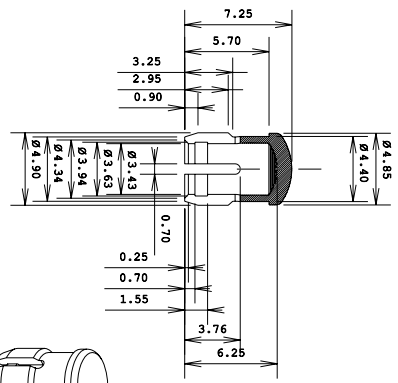

NON SCALARE - NEL DUBBIO CHIEDERE

HOLE PANEL

Part. 'x'

Sez. I-I

PARTICOLARE : PANEL LENS

CODICE : KPAN031C

KHATOD

Via Montalcone, 41
Chiusello Balsamo
MILANO
ITALIA
WWW.KHATOD.COM

DISSEGNO : LM

LM

Tutte le dimensioni in mm.

SCALA :
Scala 1:1

PROGETTO : Kpan031

DATA : 26/05/2004

Materiali:
PC TRASP:

FOGLIO : 1 di 1