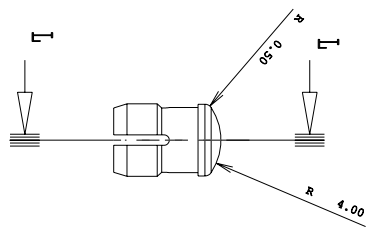

NON SCALARE - NEL DUBBIO CHIEDERE

HOLE PANEL

Part. 'x'

Sez. I-I

PARTICOLARE : PANEL LENS

CODICE : KPAN031C

KHATOD

Via Montalcone, 41
Chiusello Balsamo
MILANO
ITALIA
WWW.KHATOD.COM

DISSEGNO : LM

LM

Tutte le dimensioni in mm.

SCALA :
Scala 1:1

PROGETTO : Kpan031

DATA : 26/05/2004

Materiali:
PC TRASP:

FOGLIO : 1 di 1